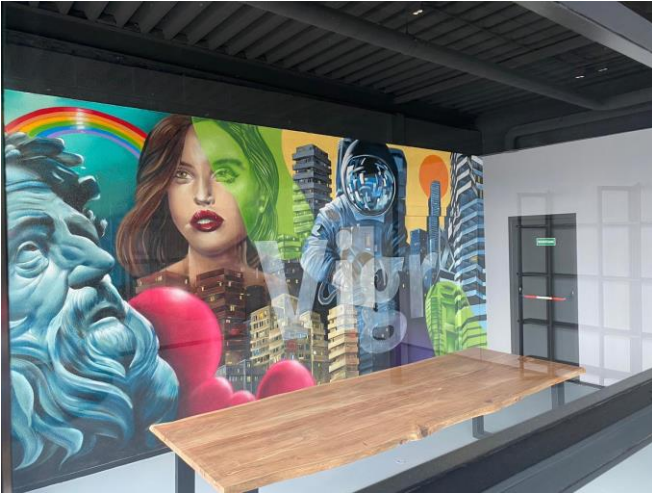

Spreekkamer 1