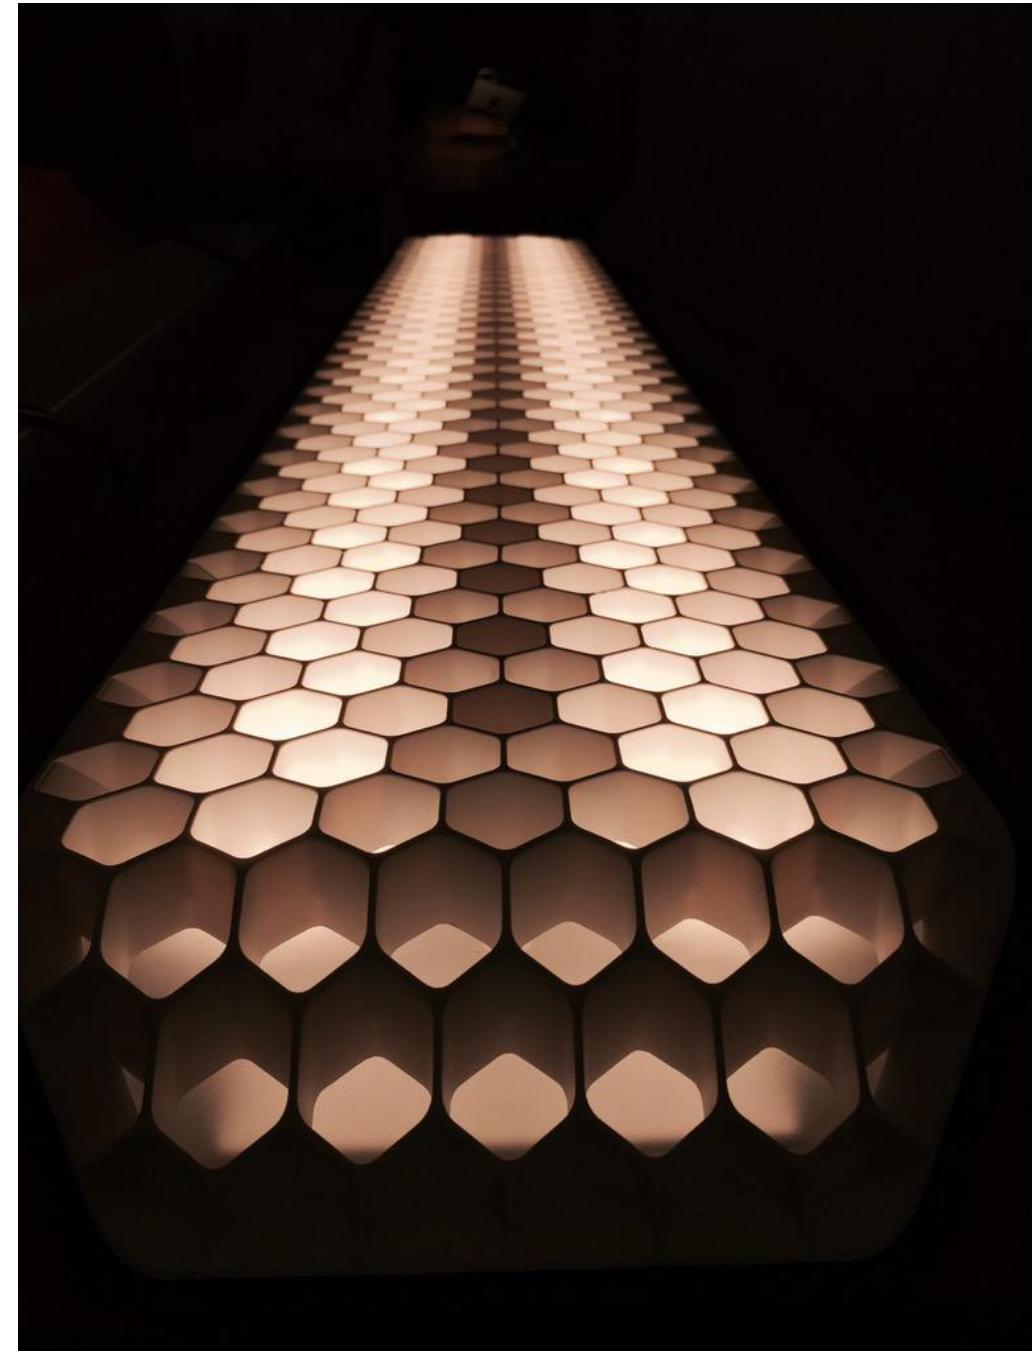

LICHT, ONZE PASSIE!

Wij zijn ontwerpers op het gebied van interieur en verlichting. Voor zowel de particulier als de zakelijke klant leveren we advies en verlichting op maat.

Ons bedrijf is ontstaan uit vriendschap en liefde voor elkaars vak. Als Lichtontwerper en Interieurontwerper is het voor ons een uitdaging om interieur en verlichting op een unieke wijze te combineren.

We werken elke dag met veel plezier aan advies op maat. Door veel praktijkervaring in interieurbouw en elektra zijn wij als ontwerpers echte vakidioten geworden die elke dag op zoek zijn naar de nieuwste innovaties.

Op ons kantoor in Zeewolde zijn we elke dag bezig met:

- Lichtadvies.
- Interieuradvies.
- Bouw/project begeleiding.
- Realisatie van projecten.